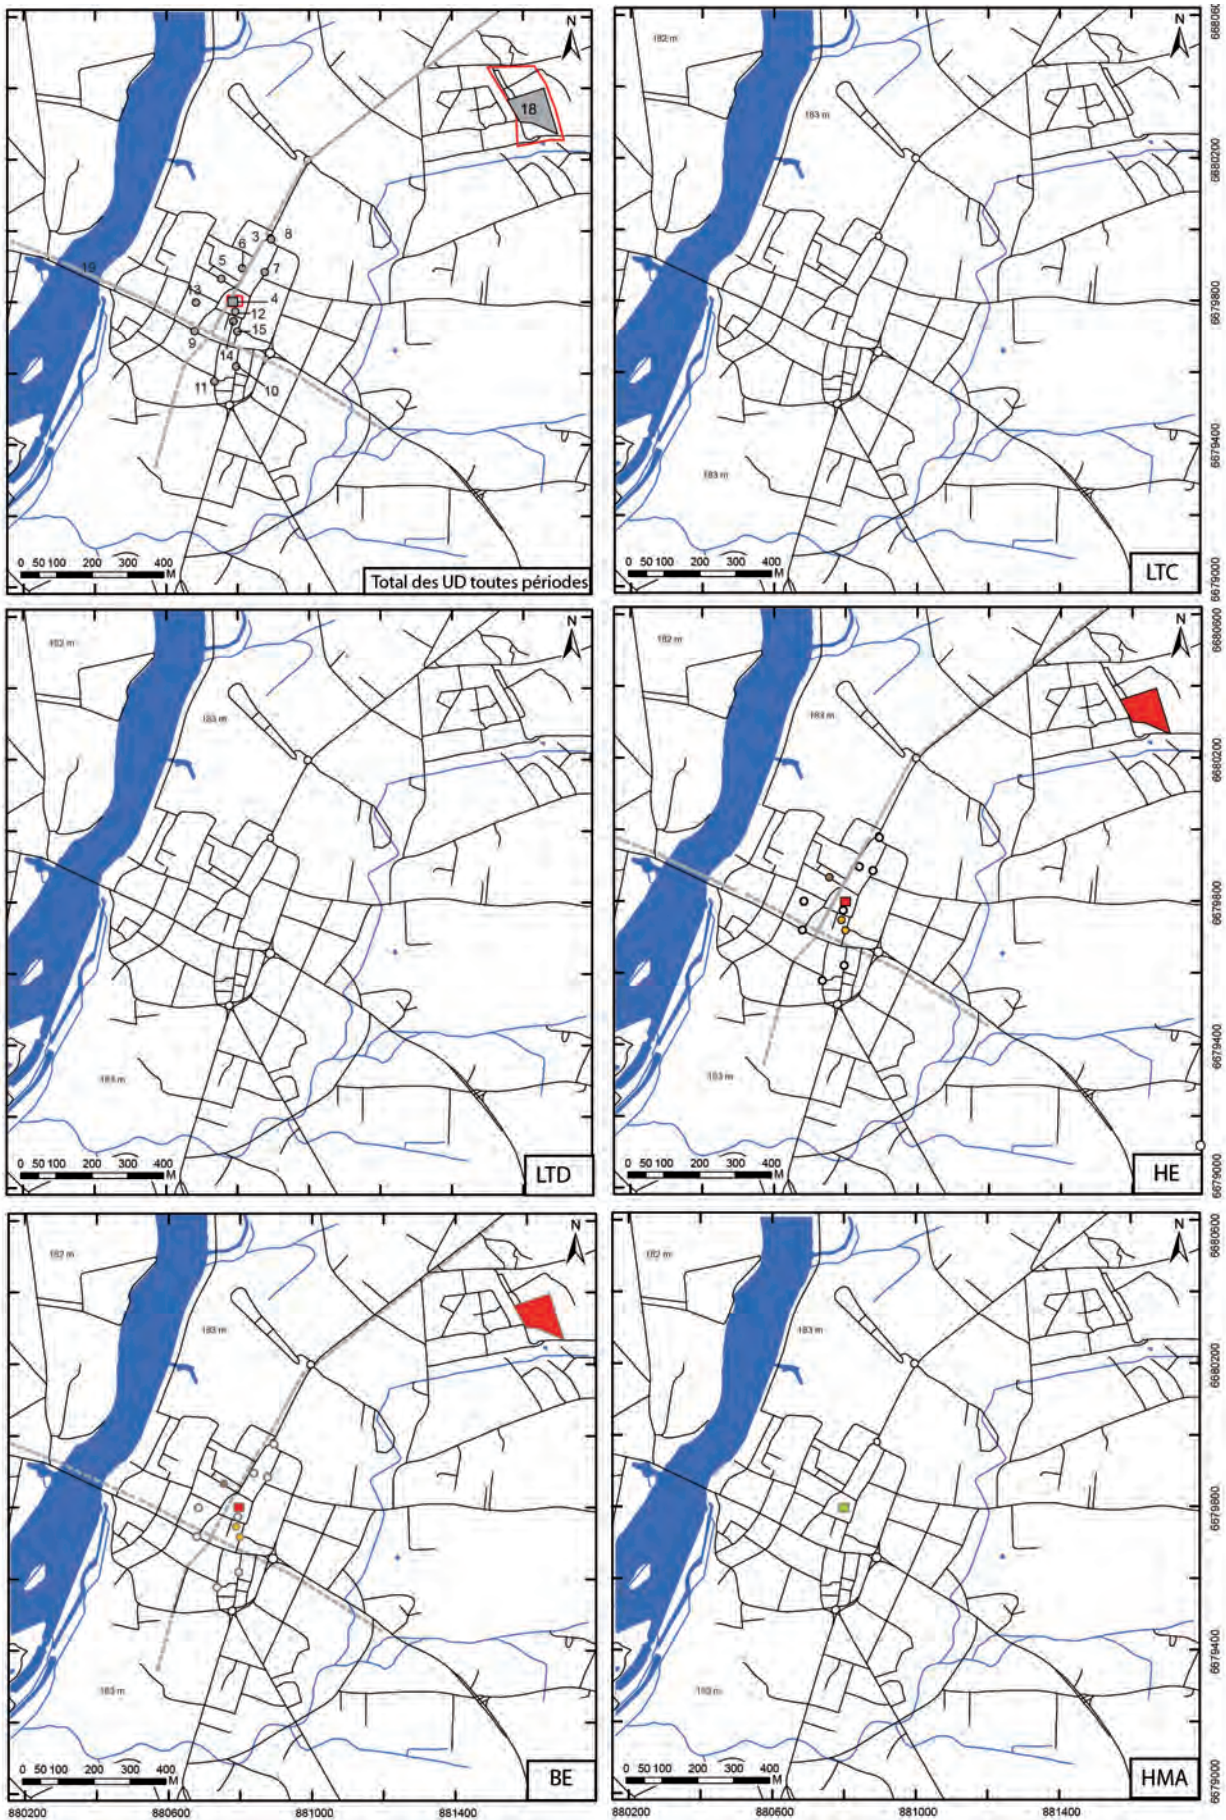

Auxonne, Côte-d'Or

Auxonne, Côte-d'Or – frise chronologique des modes d'acquisition et de diffusion des données.

Auxonne, Côte-d'Or – Cartes des unités d'investigation (UI).

Auxonne, Côte-d'Or

Auxonne, Côte-d'Or – Cartes des unités de découverte (UD).
Nature de l'occupation par période.

Auxonne, Côte-d'Or

Auxonne, Côte-d'Or – Cartes des unités de découverte (UD).
Nature des activités artisanales par période.

Auxonne, Côte-d'Or