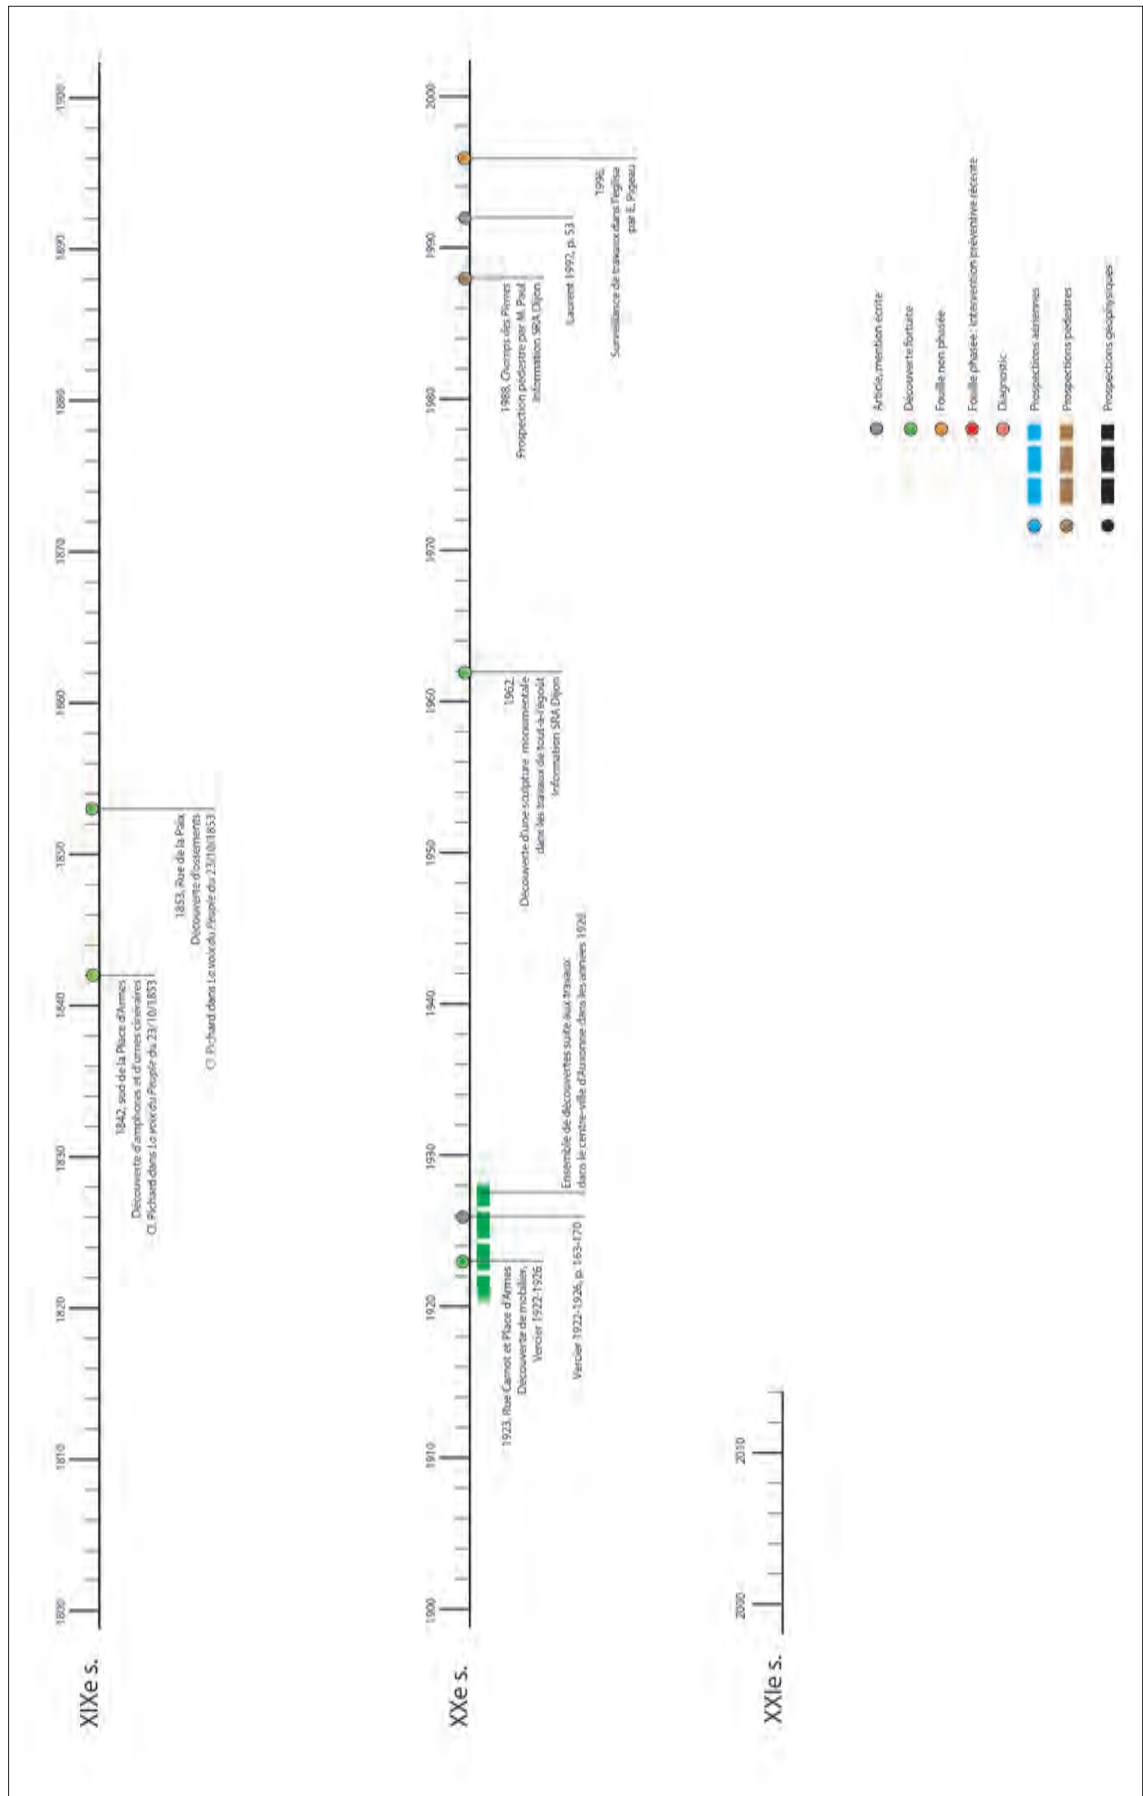

Auxonne, Côte-d'Or

Auxonne, Côte-d'Or – frise chronologique des modes d'acquisition et de diffusion des données.

Auxonne, Côte-d'Or – Cartes des unités d'investigation (UI).

Auxonne, Côte-d'Or

Auxonne, Côte-d'Or – Cartes des unités de découverte (UD).
Nature de l'occupation par période.

Auxonne, Côte-d'Or

Auxonne, Côte-d'Or – Cartes des unités de découverte (UD).
Nature des activités artisanales par période.

Auxonne, Côte-d'Or