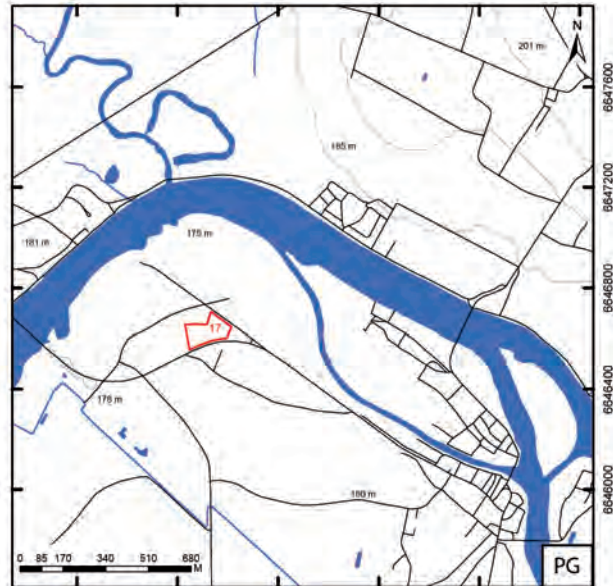

Verdun-sur-le-Doubs, Saône-et-Loire

Verdun-sur-le-Doubs, Saône-et-Loire – frise chronologique des modes d'acquisition et de diffusion des données.

Verdun-sur-le-Doubs, Saône-et-Loire – Cartes des unités d'investigation (UI).

Verdun-sur-le-Doubs, Saône-et-Loire

852400 852800 853200 853600 854000 854400

6647600
6647200
6646800
6646400
6646000

Verdun-sur-le-Doubs, Saône-et-Loire – Cartes des unités de découverte (UD).
Nature de l'occupation par période.

Verdun-sur-le-Doubs, Saône-et-Loire

Verdun-sur-le-Doubs, Saône-et-Loire – Cartes des unités de découverte (UD).
Nature des activités artisanales par période.

Verdun-sur-le-Doubs, Saône-et-Loire