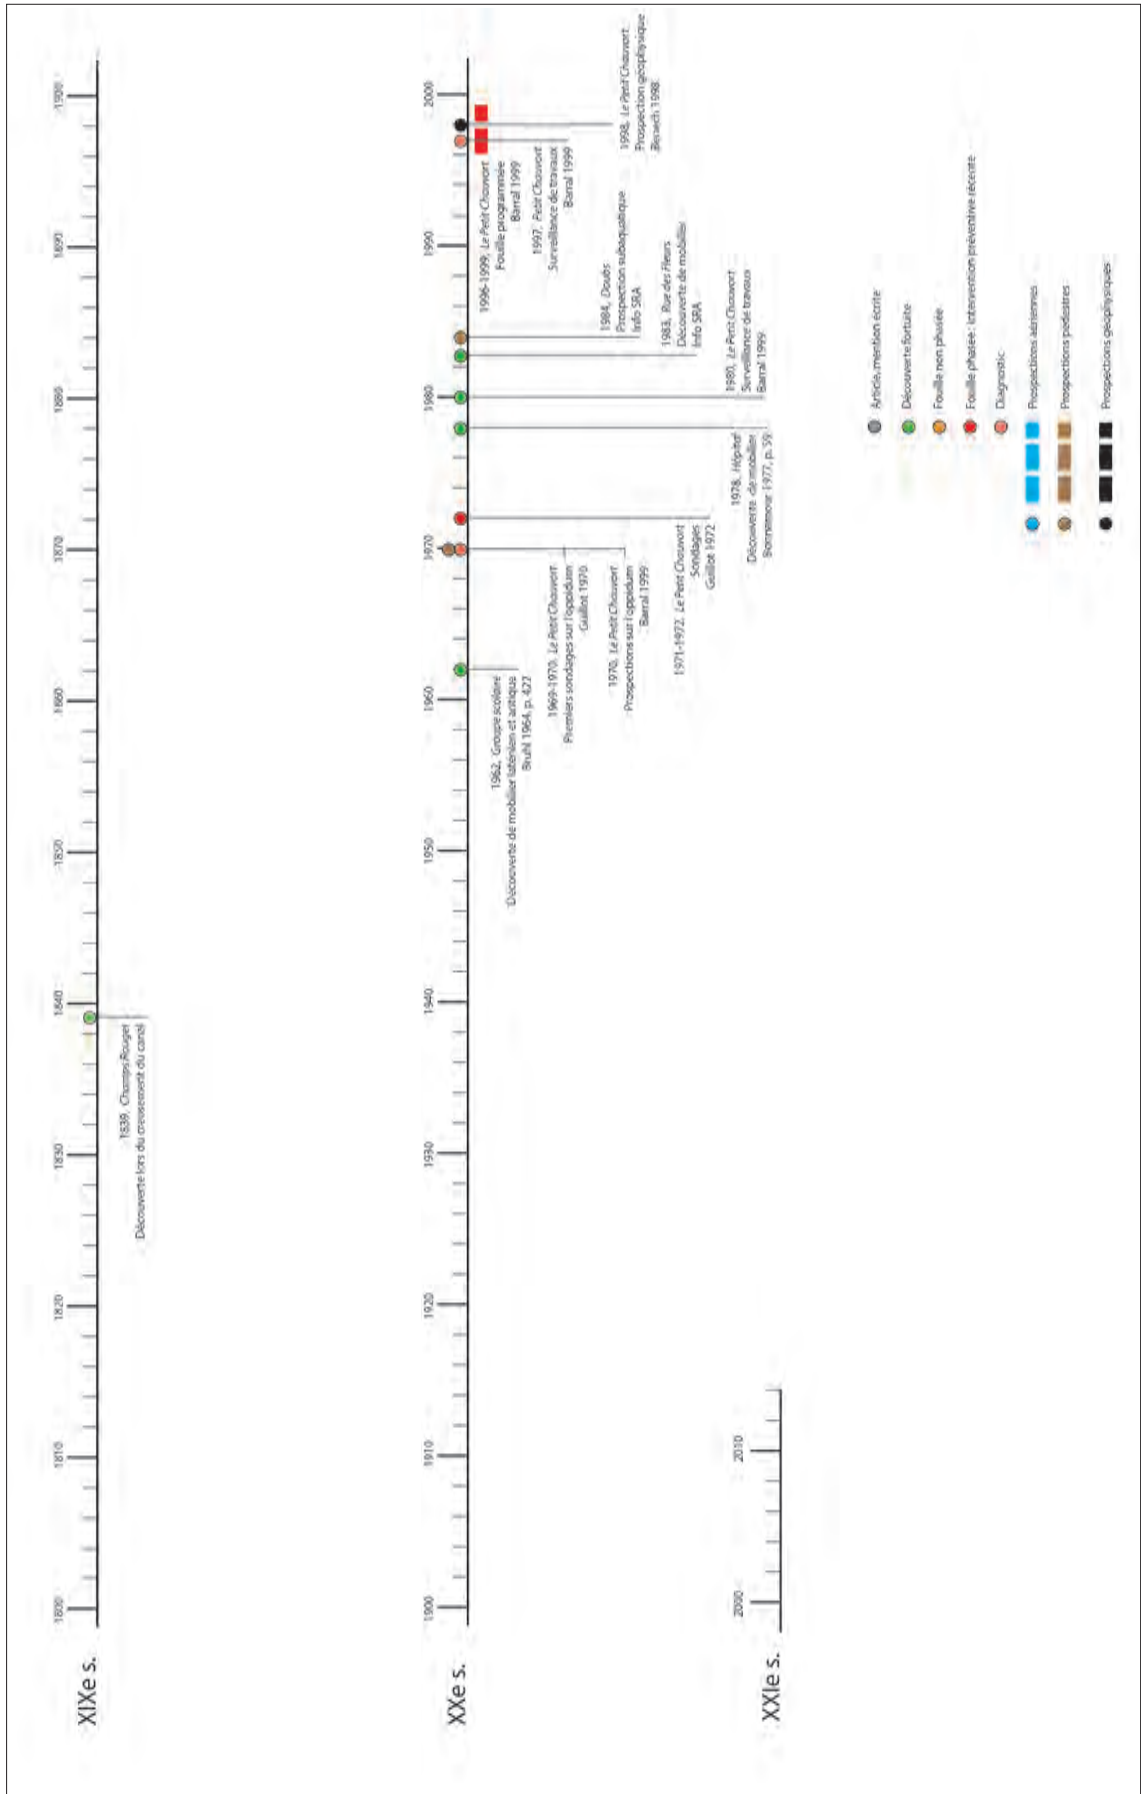

Verdun-sur-le-Doubs, Saône-et-Loire

Verdun-sur-le-Doubs, Saône-et-Loire – frise chronologique des modes d'acquisition et de diffusion des données.

Verdun-sur-le-Doubs, Saône-et-Loire – Cartes des unités d'investigation (UI).

Verdun-sur-le-Doubs, Saône-et-Loire

852400 852800 853200 853600 854000 854400

6647600
6647200
6646800
6646400
6646000

Verdun-sur-le-Doubs, Saône-et-Loire – Cartes des unités de découverte (UD).
Nature de l'occupation par période.

Verdun-sur-le-Doubs, Saône-et-Loire

Verdun-sur-le-Doubs, Saône-et-Loire – Cartes des unités de découverte (UD).
Nature des activités artisanales par période.

Verdun-sur-le-Doubs, Saône-et-Loire