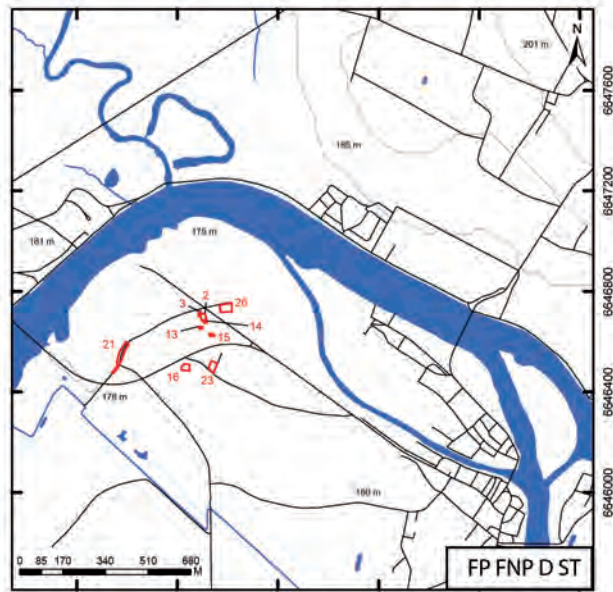

Verdun-sur-le-Doubs, Saône-et-Loire

Verdun-sur-le-Doubs, Saône-et-Loire – frise chronologique des modes d'acquisition et de diffusion des données.

Verdun-sur-le-Doubs, Saône-et-Loire – Cartes des unités d'investigation (UI).

Verdun-sur-le-Doubs, Saône-et-Loire

852400 852800 853200 853600 854000 854400

6647600
6647200
6646800
6646400
6646000

Verdun-sur-le-Doubs, Saône-et-Loire – Cartes des unités de découverte (UD).
Nature de l'occupation par période.

Verdun-sur-le-Doubs, Saône-et-Loire

Verdun-sur-le-Doubs, Saône-et-Loire – Cartes des unités de découverte (UD).
Nature des activités artisanales par période.

Verdun-sur-le-Doubs, Saône-et-Loire