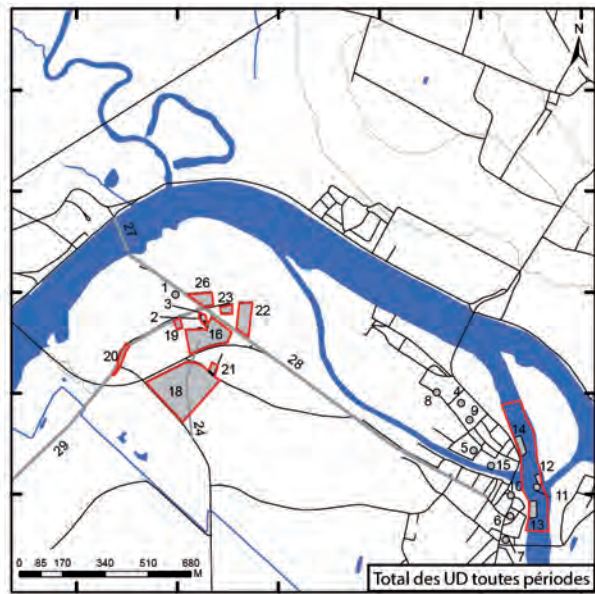

Verdun-sur-le-Doubs, Saône-et-Loire

Verdun-sur-le-Doubs, Saône-et-Loire – frise chronologique des modes d'acquisition et de diffusion des données.

Verdun-sur-le-Doubs, Saône-et-Loire – Cartes des unités d'investigation (UI).

Verdun-sur-le-Doubs, Saône-et-Loire

852400 852800 853200 853600 854000 854400

6647600
6647200
6646800
6646400
6646000

Verdun-sur-le-Doubs, Saône-et-Loire – Cartes des unités de découverte (UD).
Nature de l'occupation par période.

Verdun-sur-le-Doubs, Saône-et-Loire

Verdun-sur-le-Doubs, Saône-et-Loire – Cartes des unités de découverte (UD).
Nature des activités artisanales par période.

Verdun-sur-le-Doubs, Saône-et-Loire