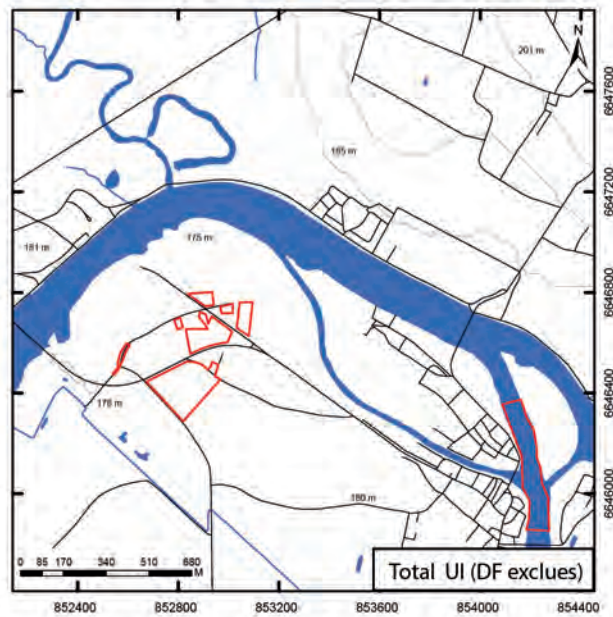

Verdun-sur-le-Doubs, Saône-et-Loire

Verdun-sur-le-Doubs, Saône-et-Loire – frise chronologique des modes d'acquisition et de diffusion des données.

Verdun-sur-le-Doubs, Saône-et-Loire – Cartes des unités d'investigation (UI).

Verdun-sur-le-Doubs, Saône-et-Loire

852400 852800 853200 853600 854000 854400

6647600
6647200
6646800
6646400
6646000

Verdun-sur-le-Doubs, Saône-et-Loire – Cartes des unités de découverte (UD).
Nature de l'occupation par période.

Verdun-sur-le-Doubs, Saône-et-Loire

Verdun-sur-le-Doubs, Saône-et-Loire – Cartes des unités de découverte (UD).
Nature des activités artisanales par période.

Verdun-sur-le-Doubs, Saône-et-Loire