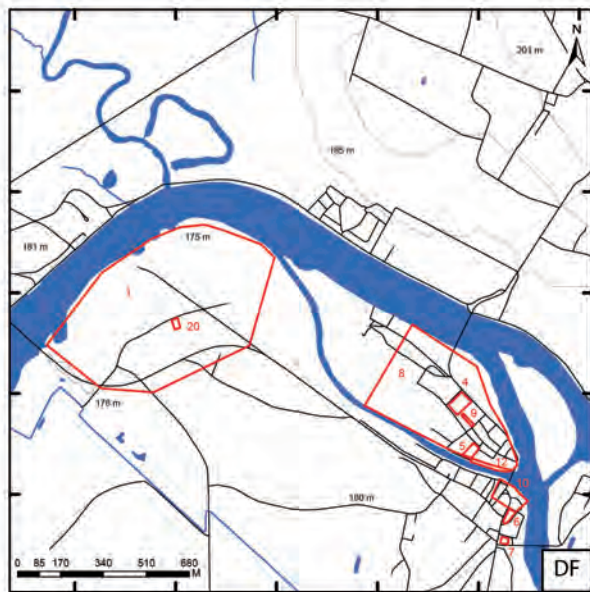

Verdun-sur-le-Doubs, Saône-et-Loire

Verdun-sur-le-Doubs, Saône-et-Loire – frise chronologique des modes d'acquisition et de diffusion des données.

Verdun-sur-le-Doubs, Saône-et-Loire – Cartes des unités d'investigation (UI).

Verdun-sur-le-Doubs, Saône-et-Loire

852400 852800 853200 853600 854000 854400

6647600
6647200
6646800
6646400
6646000

Verdun-sur-le-Doubs, Saône-et-Loire – Cartes des unités de découverte (UD).
Nature de l'occupation par période.

Verdun-sur-le-Doubs, Saône-et-Loire

Verdun-sur-le-Doubs, Saône-et-Loire – Cartes des unités de découverte (UD).
Nature des activités artisanales par période.

Verdun-sur-le-Doubs, Saône-et-Loire