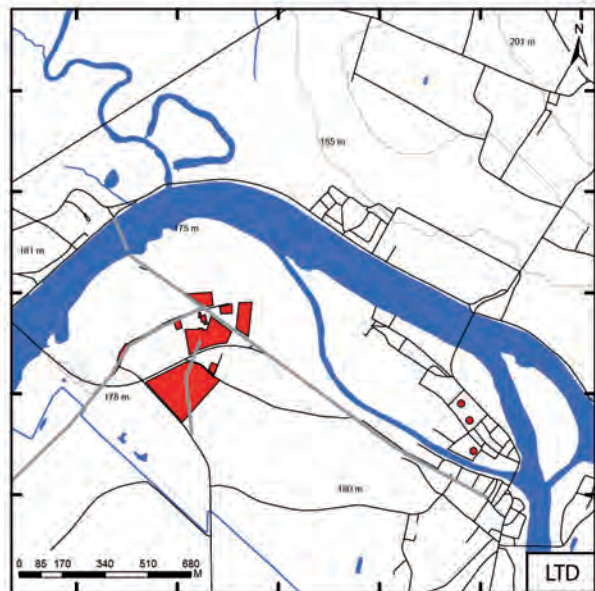

Verdun-sur-le-Doubs, Saône-et-Loire

Verdun-sur-le-Doubs, Saône-et-Loire – frise chronologique des modes d'acquisition et de diffusion des données.

Verdun-sur-le-Doubs, Saône-et-Loire – Cartes des unités d'investigation (UI).

Verdun-sur-le-Doubs, Saône-et-Loire

852400 852800 853200 853600 854000 854400

6647600
6647200
6646800
6646400
6646000

Verdun-sur-le-Doubs, Saône-et-Loire – Cartes des unités de découverte (UD).
Nature de l'occupation par période.

Verdun-sur-le-Doubs, Saône-et-Loire

Verdun-sur-le-Doubs, Saône-et-Loire – Cartes des unités de découverte (UD).
Nature des activités artisanales par période.

Verdun-sur-le-Doubs, Saône-et-Loire