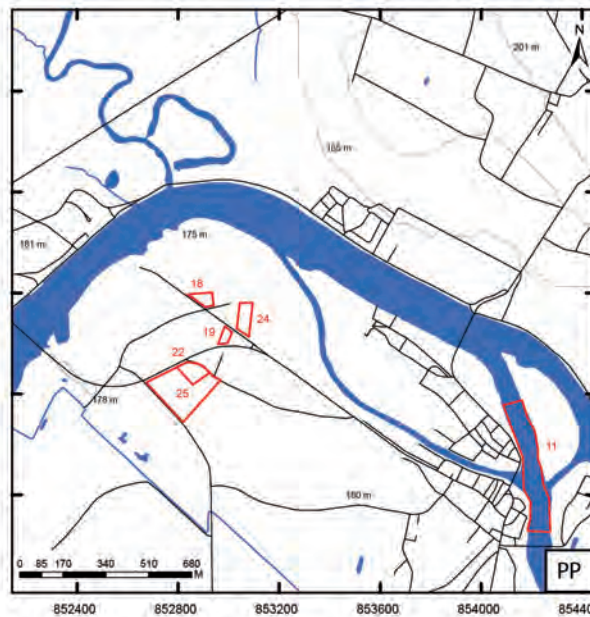

Verdun-sur-le-Doubs, Saône-et-Loire

Verdun-sur-le-Doubs, Saône-et-Loire – frise chronologique des modes d'acquisition et de diffusion des données.

Verdun-sur-le-Doubs, Saône-et-Loire – Cartes des unités d'investigation (UI).

Verdun-sur-le-Doubs, Saône-et-Loire

852400 852800 853200 853600 854000 854400

6647600
6647200
6646800
6646400
6646000

Verdun-sur-le-Doubs, Saône-et-Loire – Cartes des unités de découverte (UD).
Nature de l'occupation par période.

Verdun-sur-le-Doubs, Saône-et-Loire

Verdun-sur-le-Doubs, Saône-et-Loire – Cartes des unités de découverte (UD).
Nature des activités artisanales par période.

Verdun-sur-le-Doubs, Saône-et-Loire