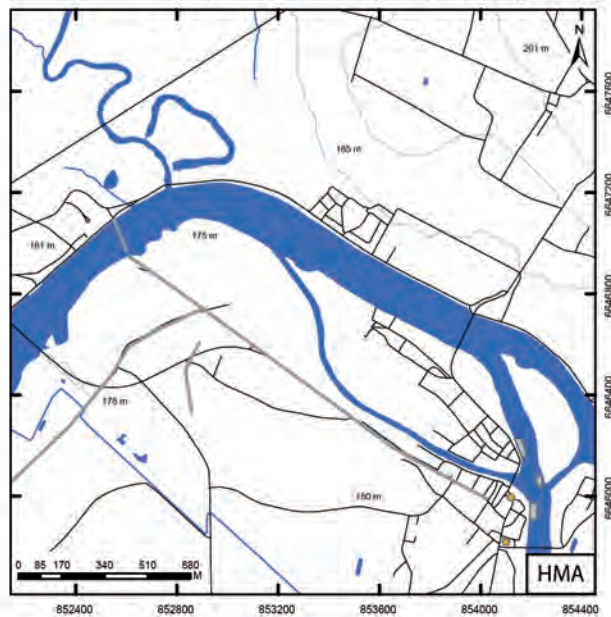

Verdun-sur-le-Doubs, Saône-et-Loire

Verdun-sur-le-Doubs, Saône-et-Loire – frise chronologique des modes d'acquisition et de diffusion des données.

Verdun-sur-le-Doubs, Saône-et-Loire – Cartes des unités d'investigation (UI).

Verdun-sur-le-Doubs, Saône-et-Loire

852400 852800 853200 853600 854000 854400

6647600
6647200
6646800
6646400
6646000

Verdun-sur-le-Doubs, Saône-et-Loire – Cartes des unités de découverte (UD).
Nature de l'occupation par période.

Verdun-sur-le-Doubs, Saône-et-Loire

Verdun-sur-le-Doubs, Saône-et-Loire – Cartes des unités de découverte (UD).
Nature des activités artisanales par période.

Verdun-sur-le-Doubs, Saône-et-Loire