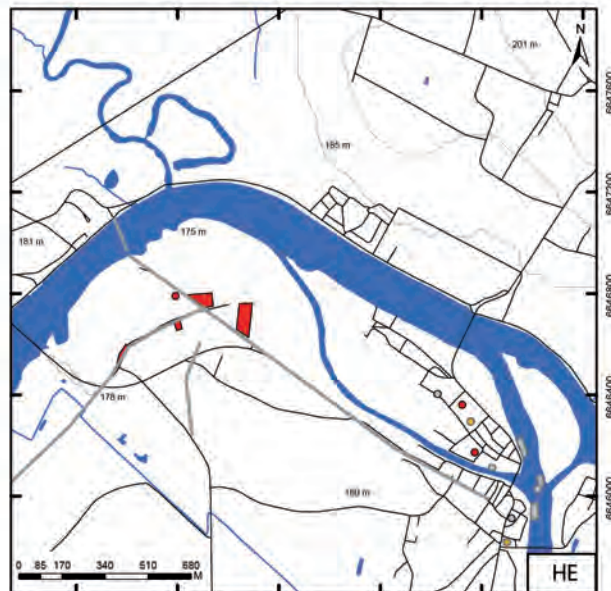

Verdun-sur-le-Doubs, Saône-et-Loire

Verdun-sur-le-Doubs, Saône-et-Loire – frise chronologique des modes d'acquisition et de diffusion des données.

Verdun-sur-le-Doubs, Saône-et-Loire – Cartes des unités d'investigation (UI).

Verdun-sur-le-Doubs, Saône-et-Loire

852400 852800 853200 853600 854000 854400

6647600
6647200
6646800
6646400
6646000

Verdun-sur-le-Doubs, Saône-et-Loire – Cartes des unités de découverte (UD).
Nature de l'occupation par période.

Verdun-sur-le-Doubs, Saône-et-Loire

Verdun-sur-le-Doubs, Saône-et-Loire – Cartes des unités de découverte (UD).
Nature des activités artisanales par période.

Verdun-sur-le-Doubs, Saône-et-Loire