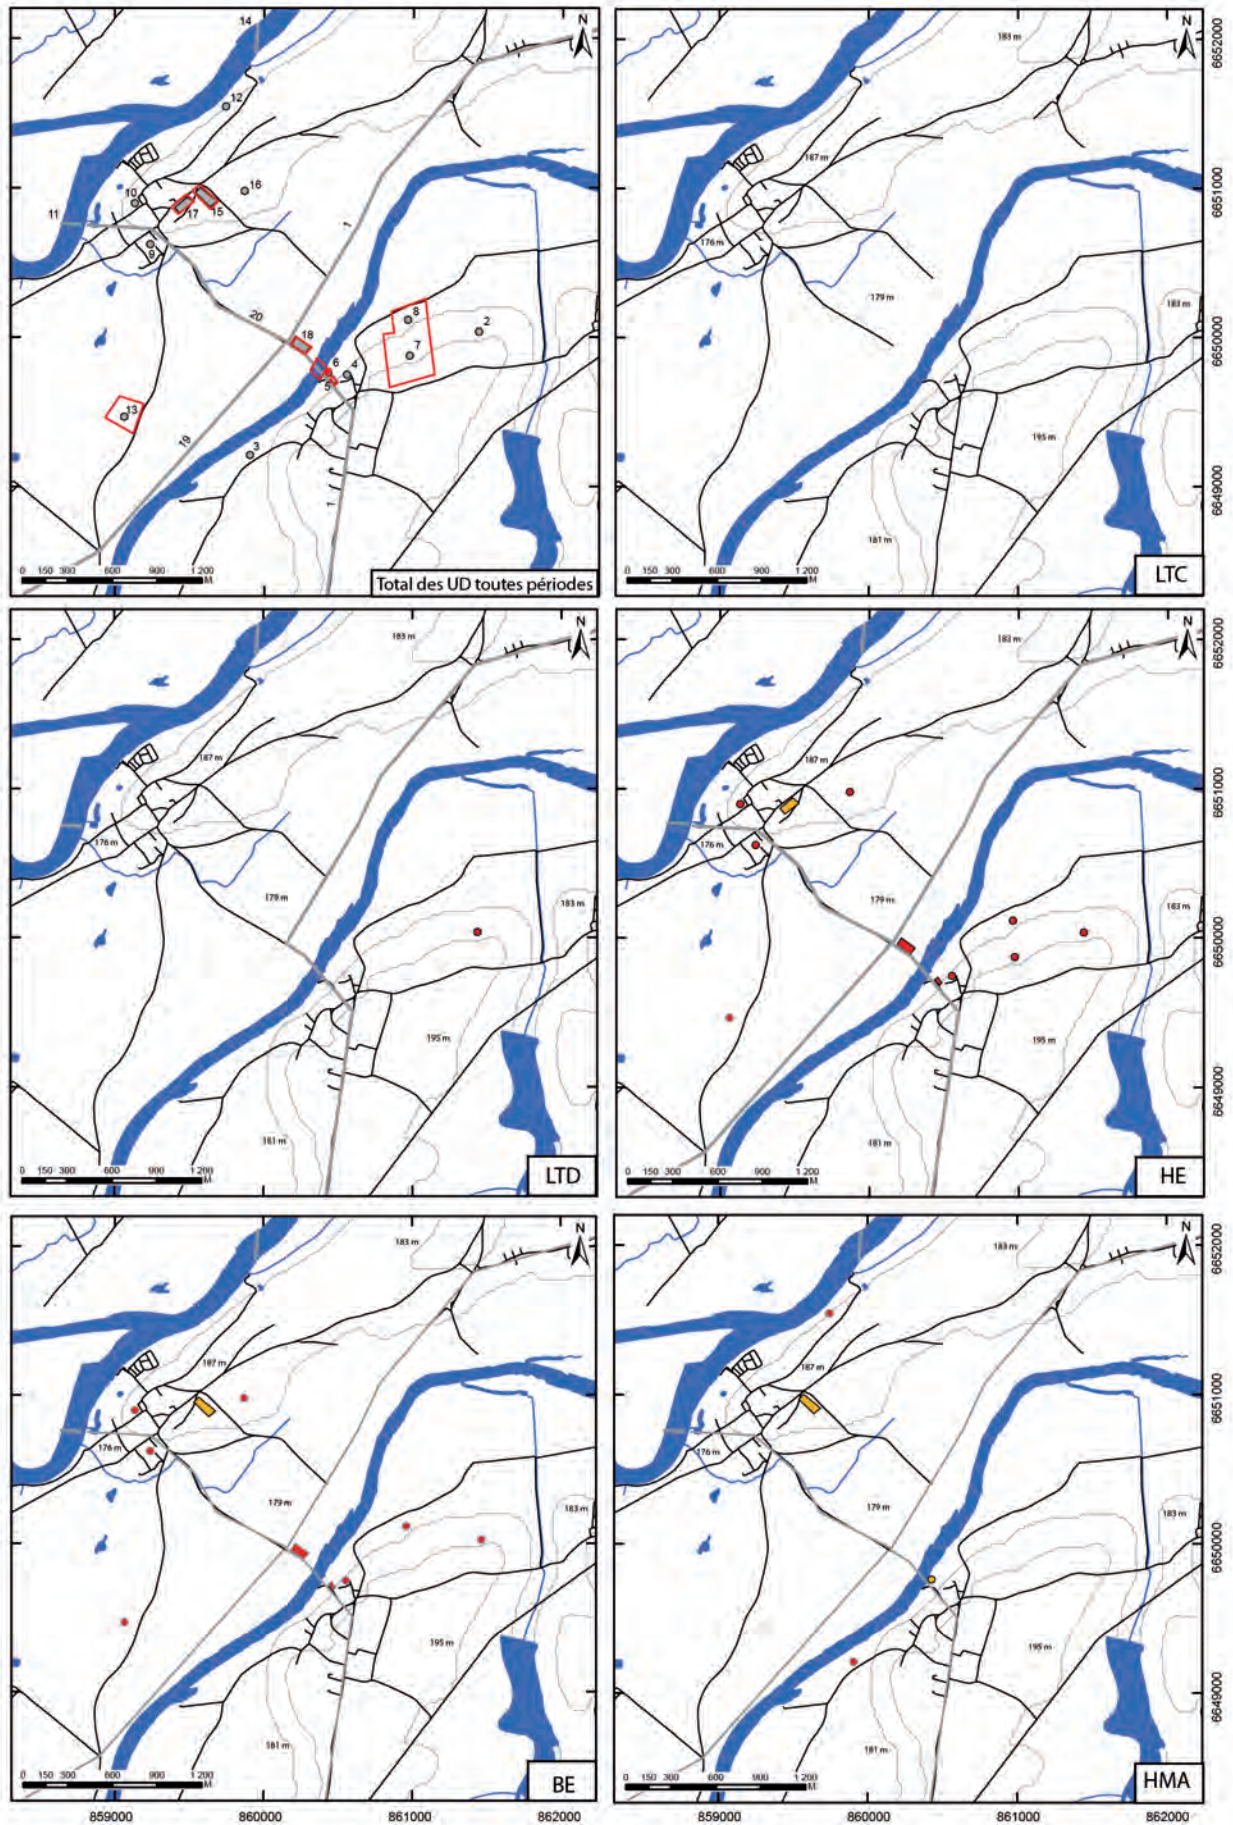

Pontoux, Saône-et-Loire

Pontoux, Saône-et-Loire – frise chronologique des modes d'acquisition et de diffusion des données.

Pontoux, Saône-et-Loire – Cartes des unités d'investigation (UI).

Pontoux, Saône-et-Loire

Pontoux, Saône-et-Loire – Cartes des unités de découverte (UD).
Nature de l'occupation par période.

Pontoux, Saône-et-Loire

Pontoux, Saône-et-Loire – Cartes des unités de découverte (UD).
Nature des activités artisanales par période.

Pontoux, Saône-et-Loire