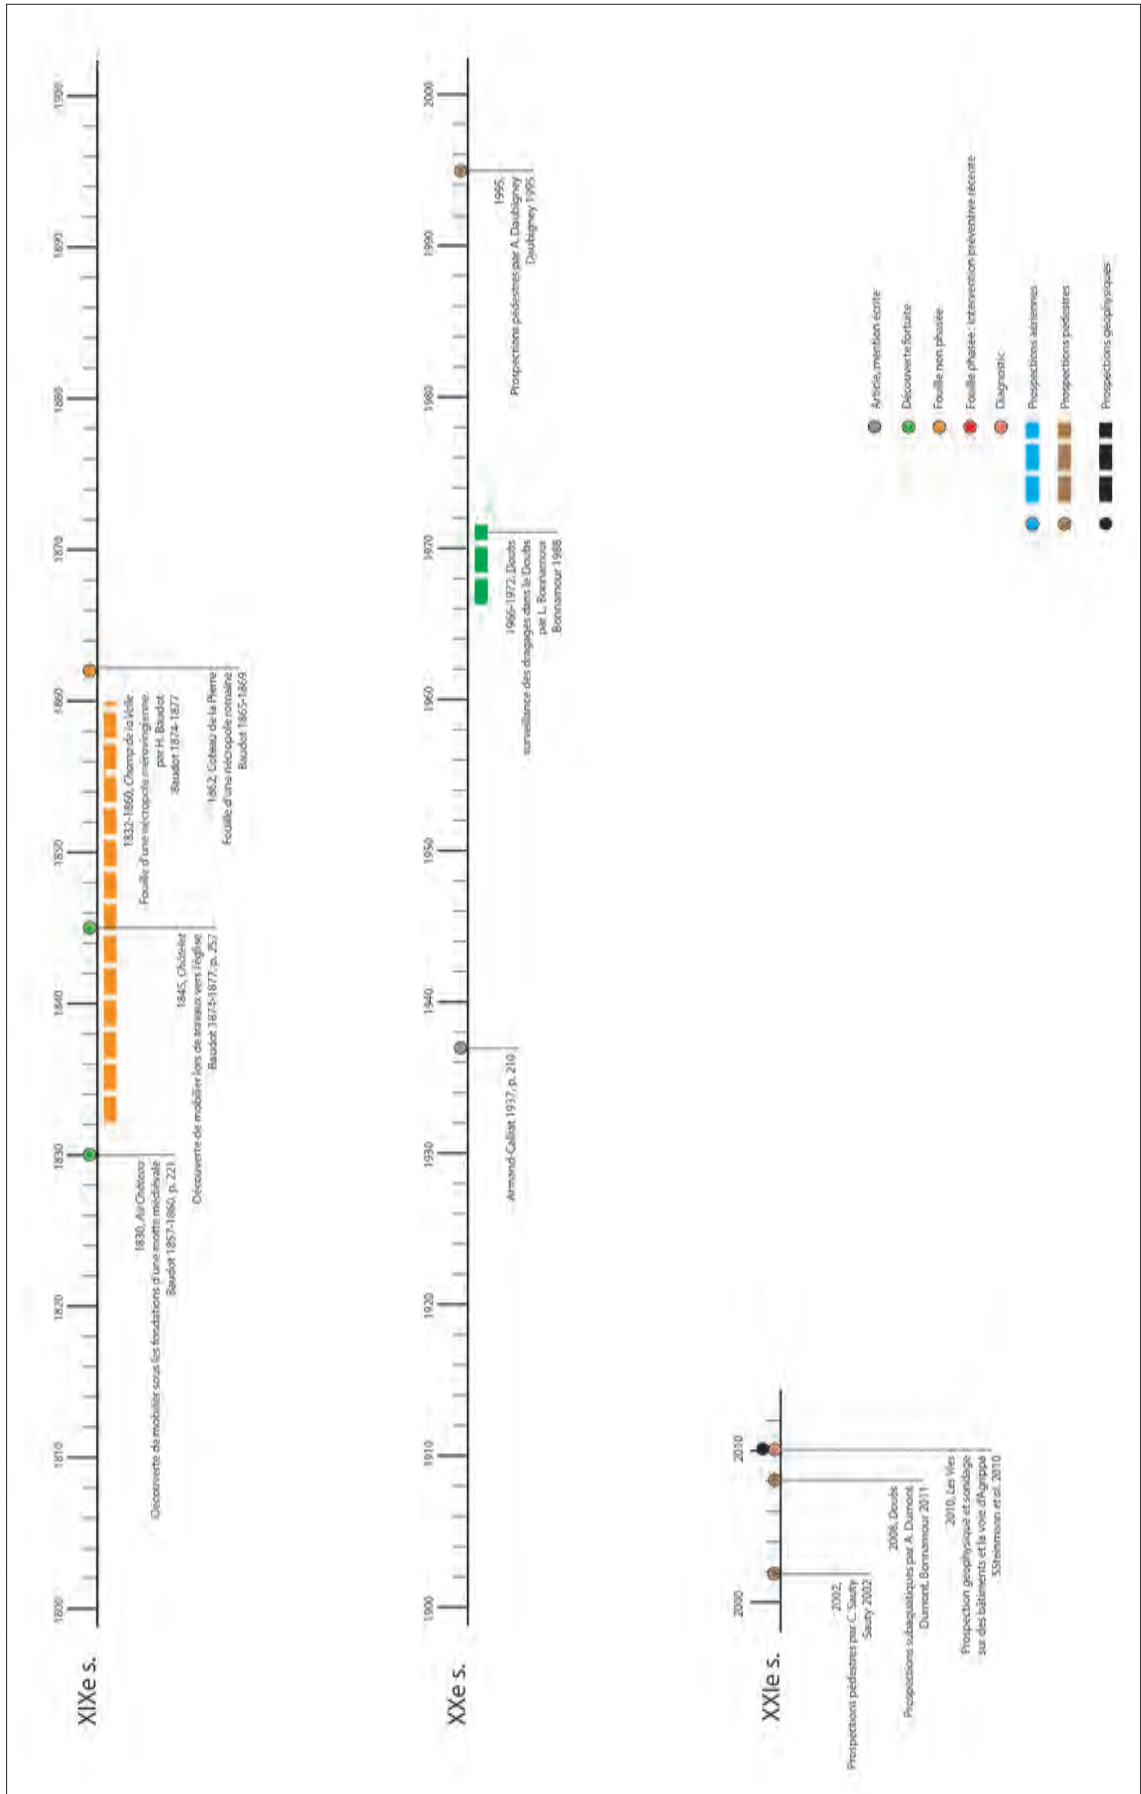

Pontoux, Saône-et-Loire

Pontoux, Saône-et-Loire – frise chronologique des modes d'acquisition et de diffusion des données.

Pontoux, Saône-et-Loire – Cartes des unités d'investigation (UI).

Pontoux, Saône-et-Loire

Pontoux, Saône-et-Loire – Cartes des unités de découverte (UD).
Nature de l'occupation par période.

Pontoux, Saône-et-Loire

Pontoux, Saône-et-Loire – Cartes des unités de découverte (UD).
Nature des activités artisanales par période.

Pontoux, Saône-et-Loire