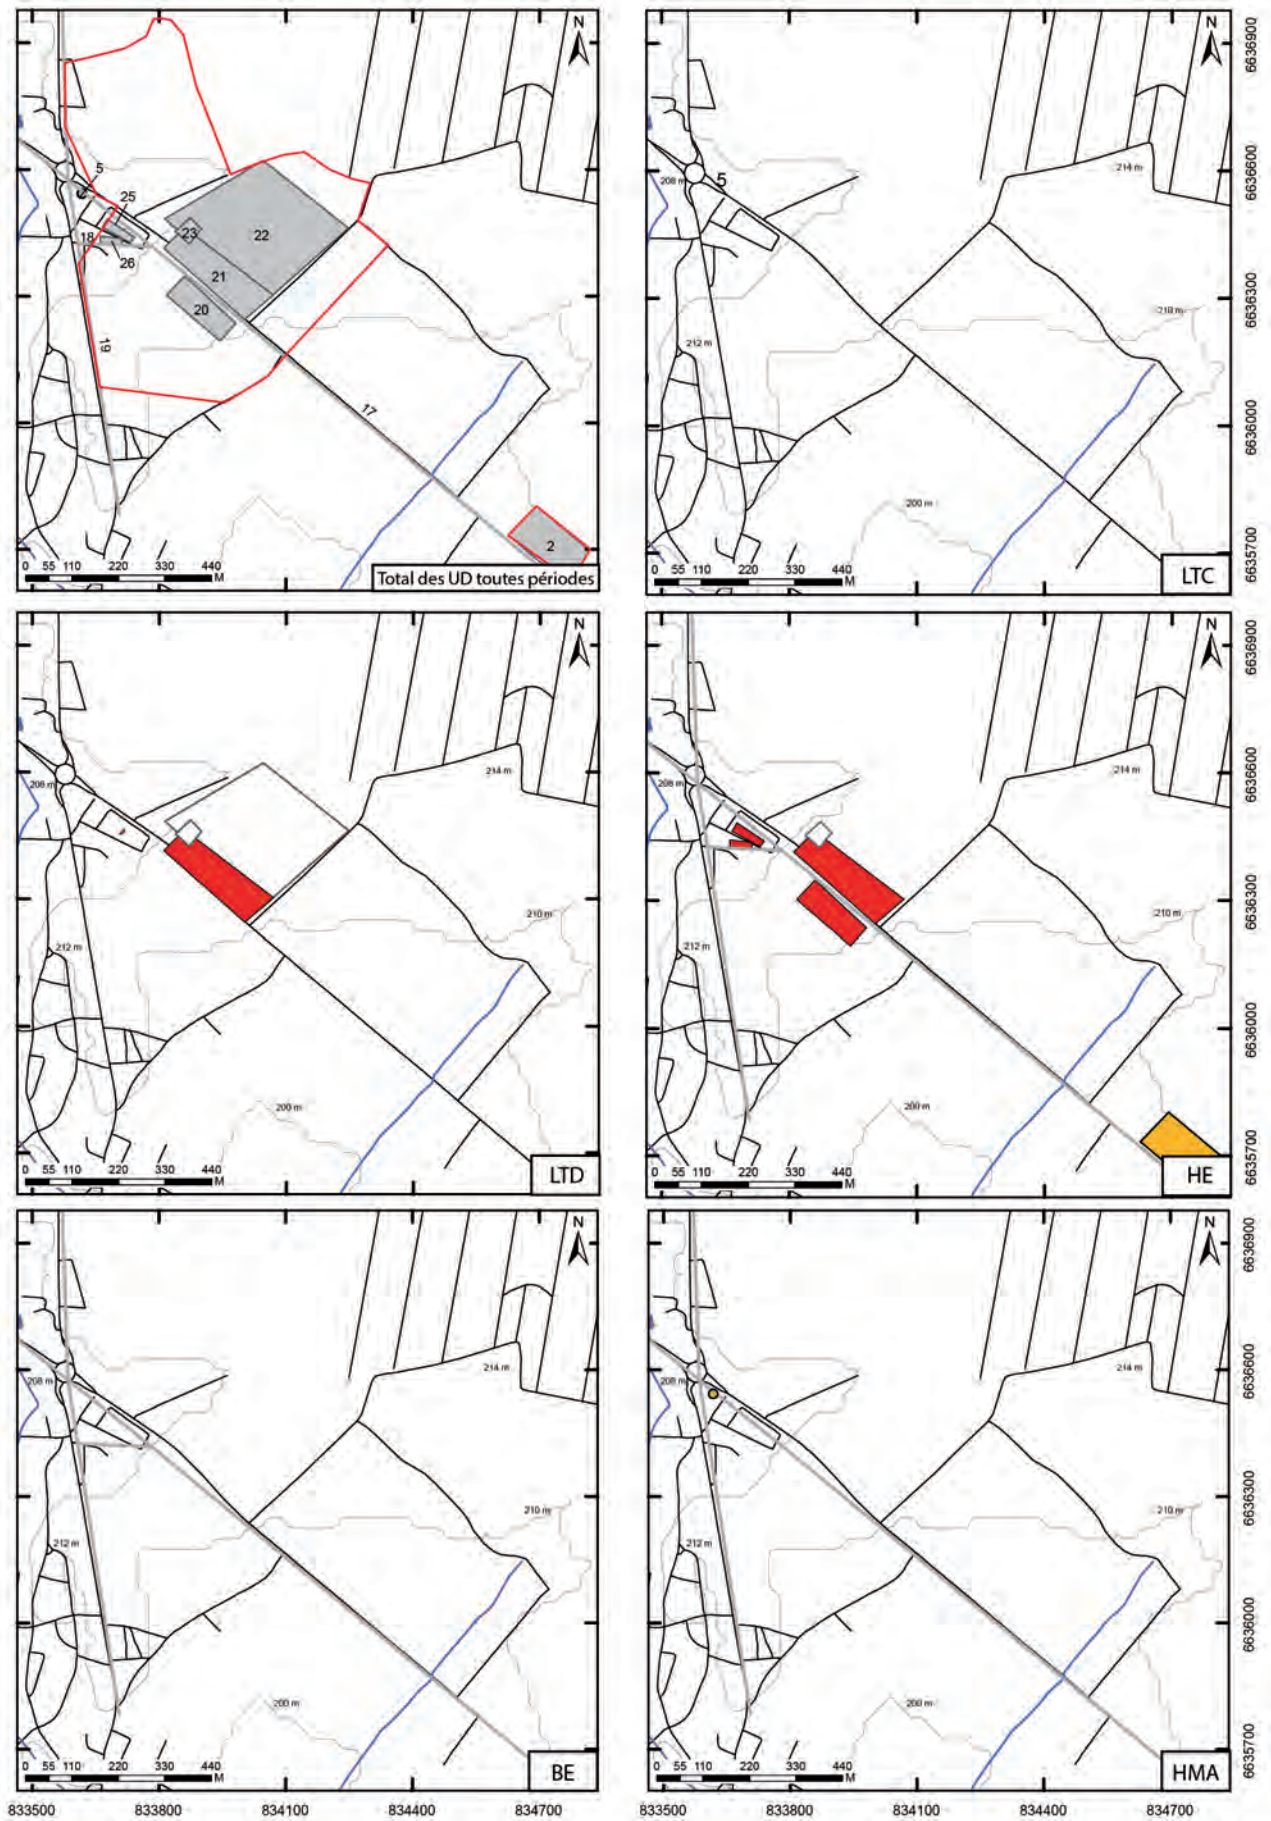

Mellecey, Saône-et-Loire