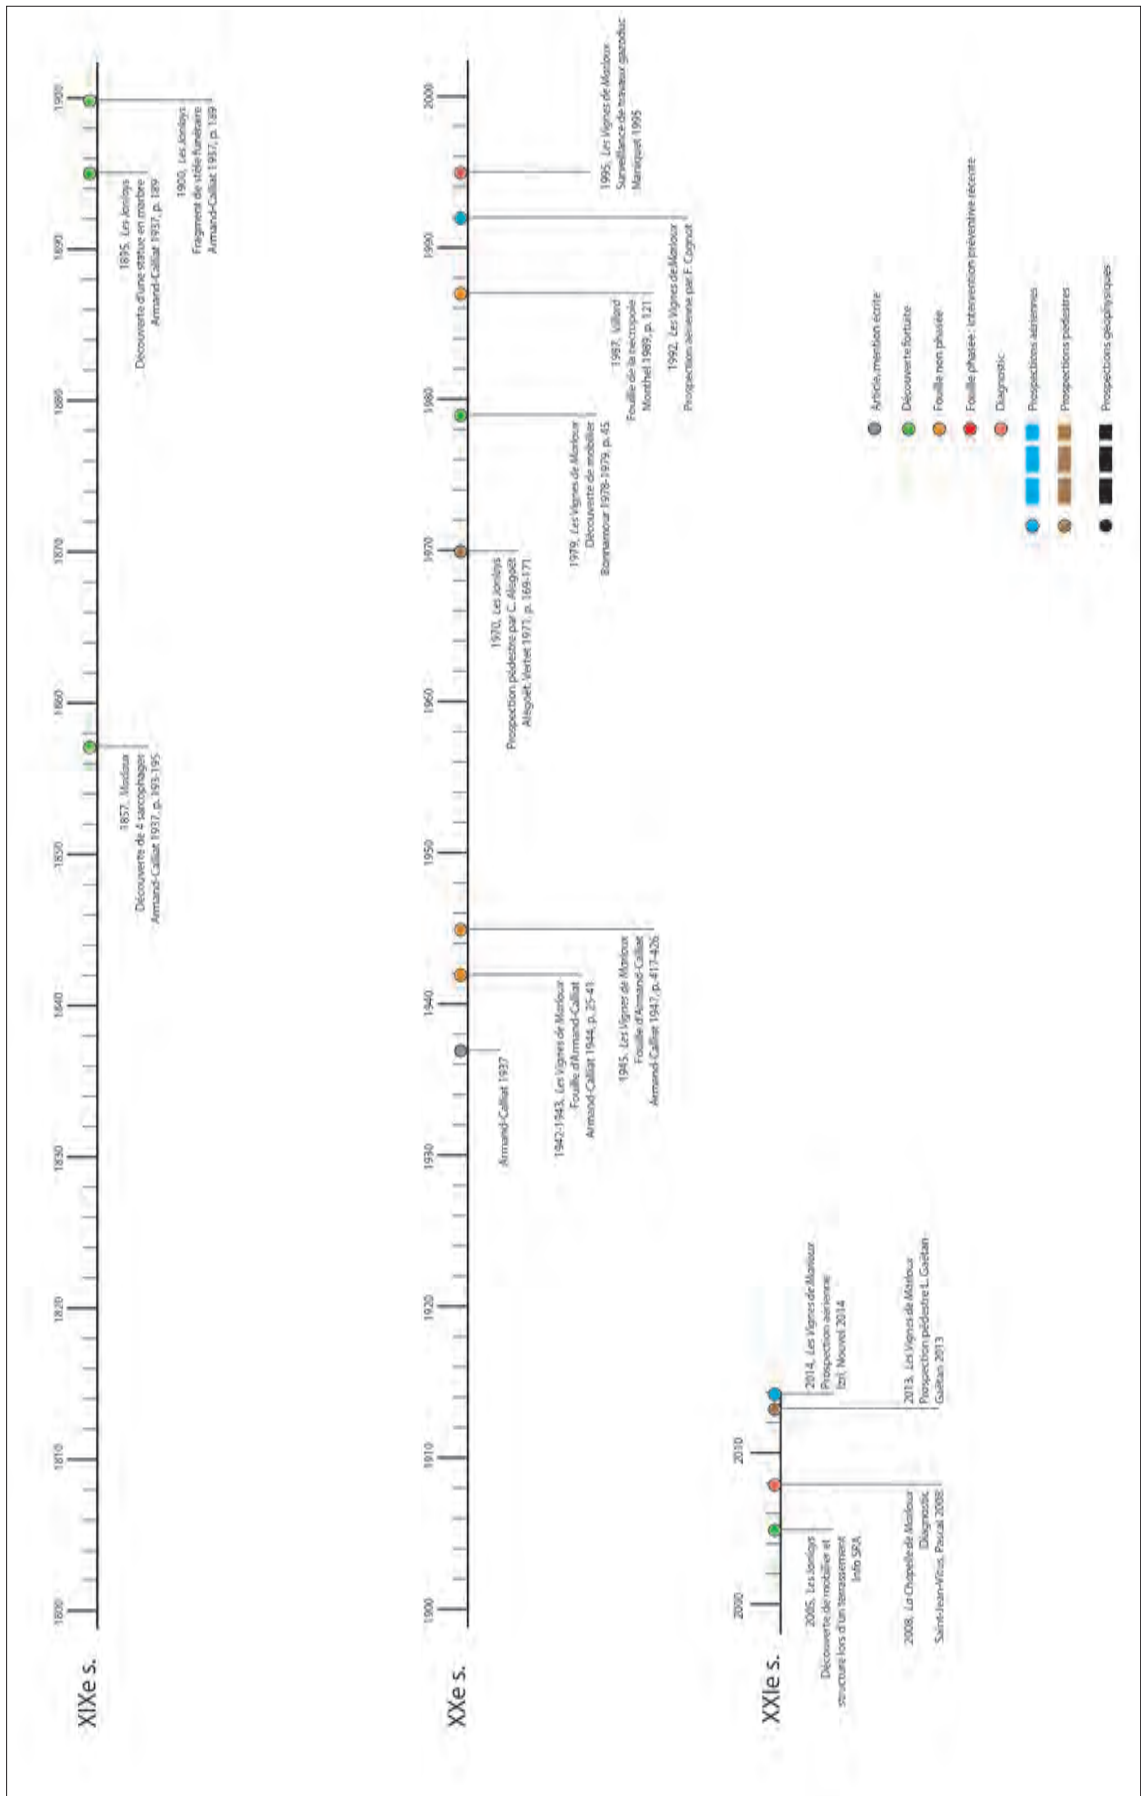

Mellecey, Saône-et-Loire

Mellecey, Saône-et-Loire – frise chronologique des modes d'acquisition et de diffusion des données.

Mellecey, Saône-et-Loire – Cartes des unités d'investigation (UI).

Mellecey, Saône-et-Loire

Mellecey, Saône-et-Loire – Cartes des unités de découverte (UD).  
Nature de l'occupation par période.

### Mellecey, Saône-et-Loire

Mellecey, Saône-et-Loire – Cartes des unités de découverte (UD).  
 Nature des activités artisanales par période.

Mellecey, Saône-et-Loire

833500 833800 834100 834400 834700

833500 833800 834100 834400 834700

6636900  
6636600  
6636300  
6636000  
6635700  
6636900  
6636600  
6636300  
6636000  
6635700  
6636900  
6636600  
6636300  
6636000  
6635700