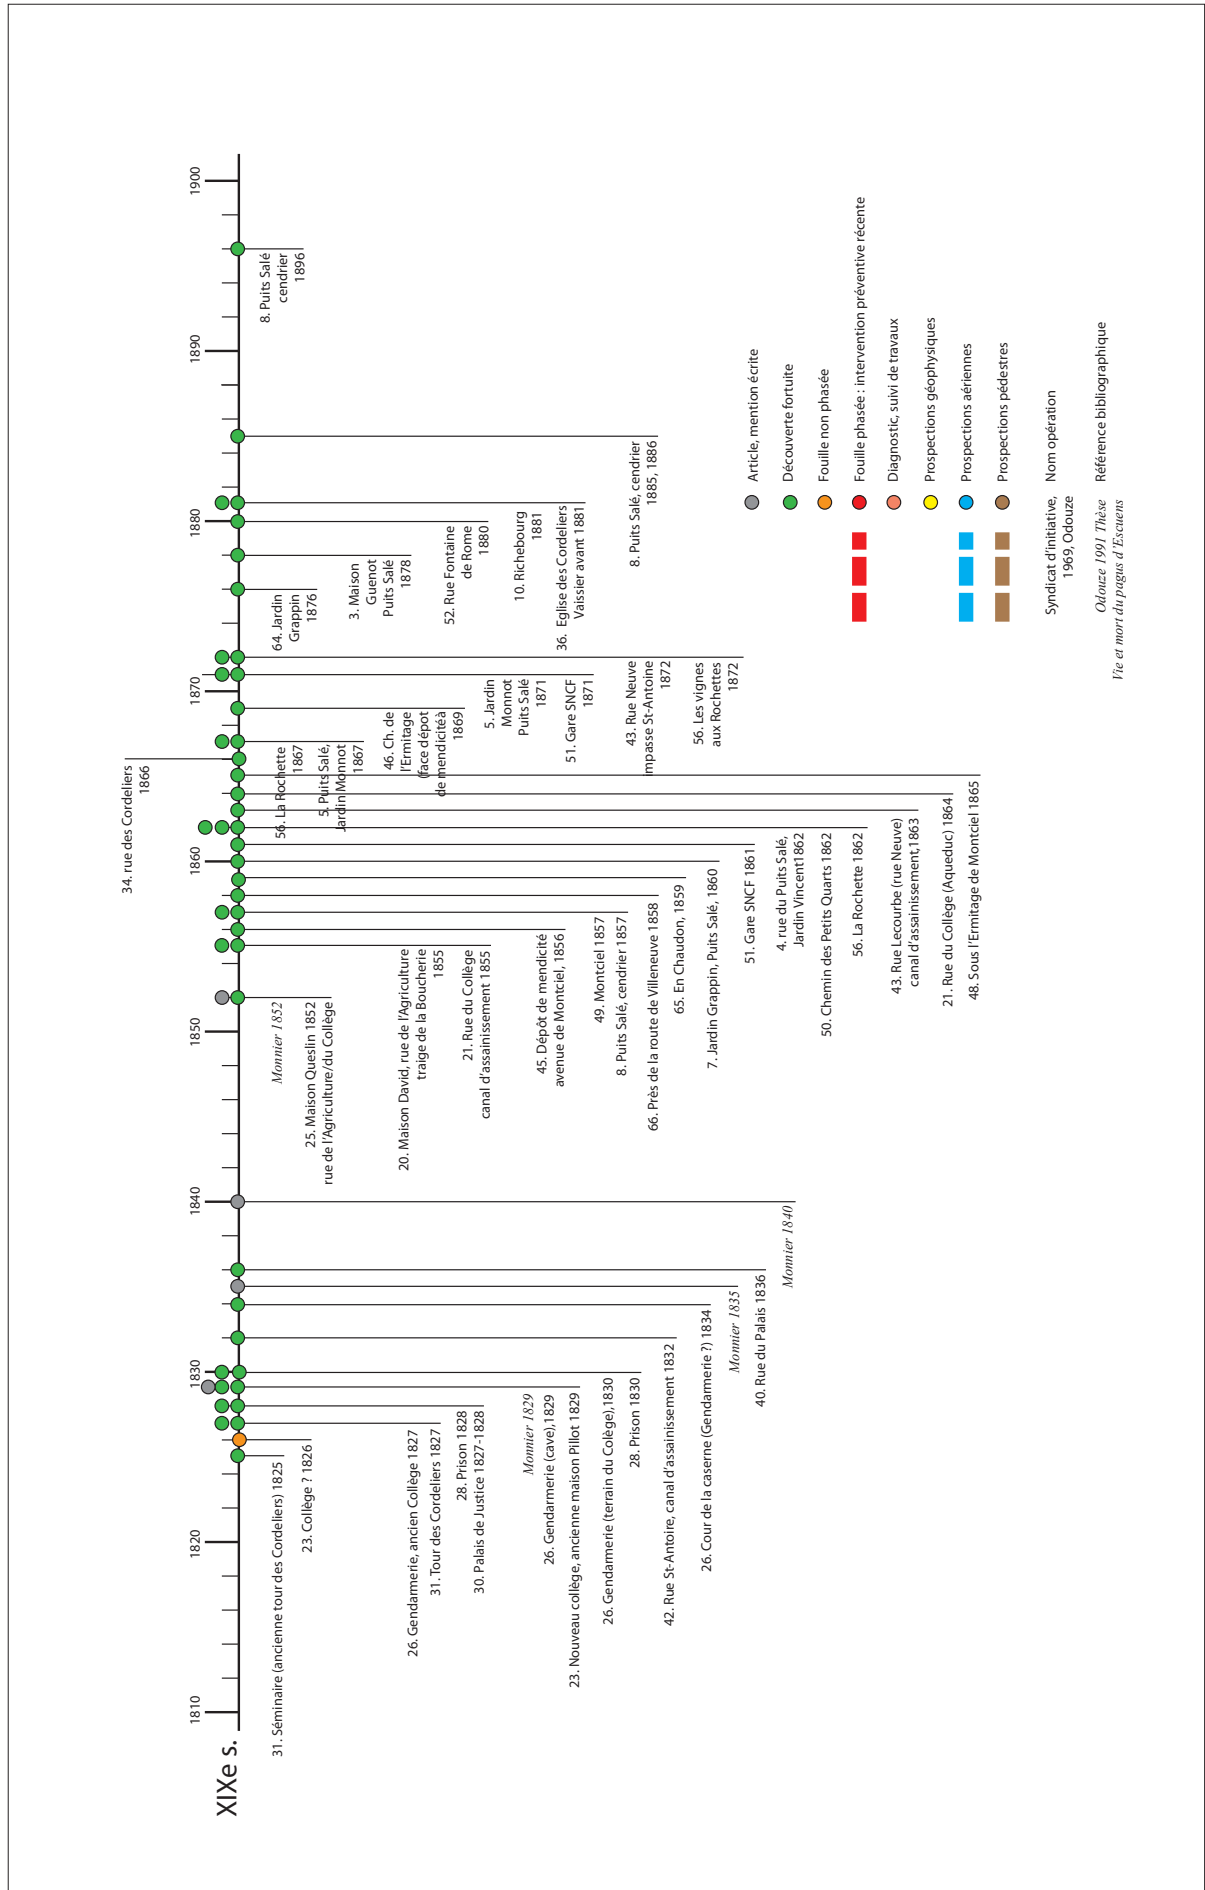

Lons-le-Saunier, Jura – frise chronologique des modes d'acquisition et de diffusion des données. – (1/2)

Lons-le-Saunier, Jura – frise chronologique des modes d'acquisition et de diffusion des données. – (2/2)

Lons-le-Saunier, Jura