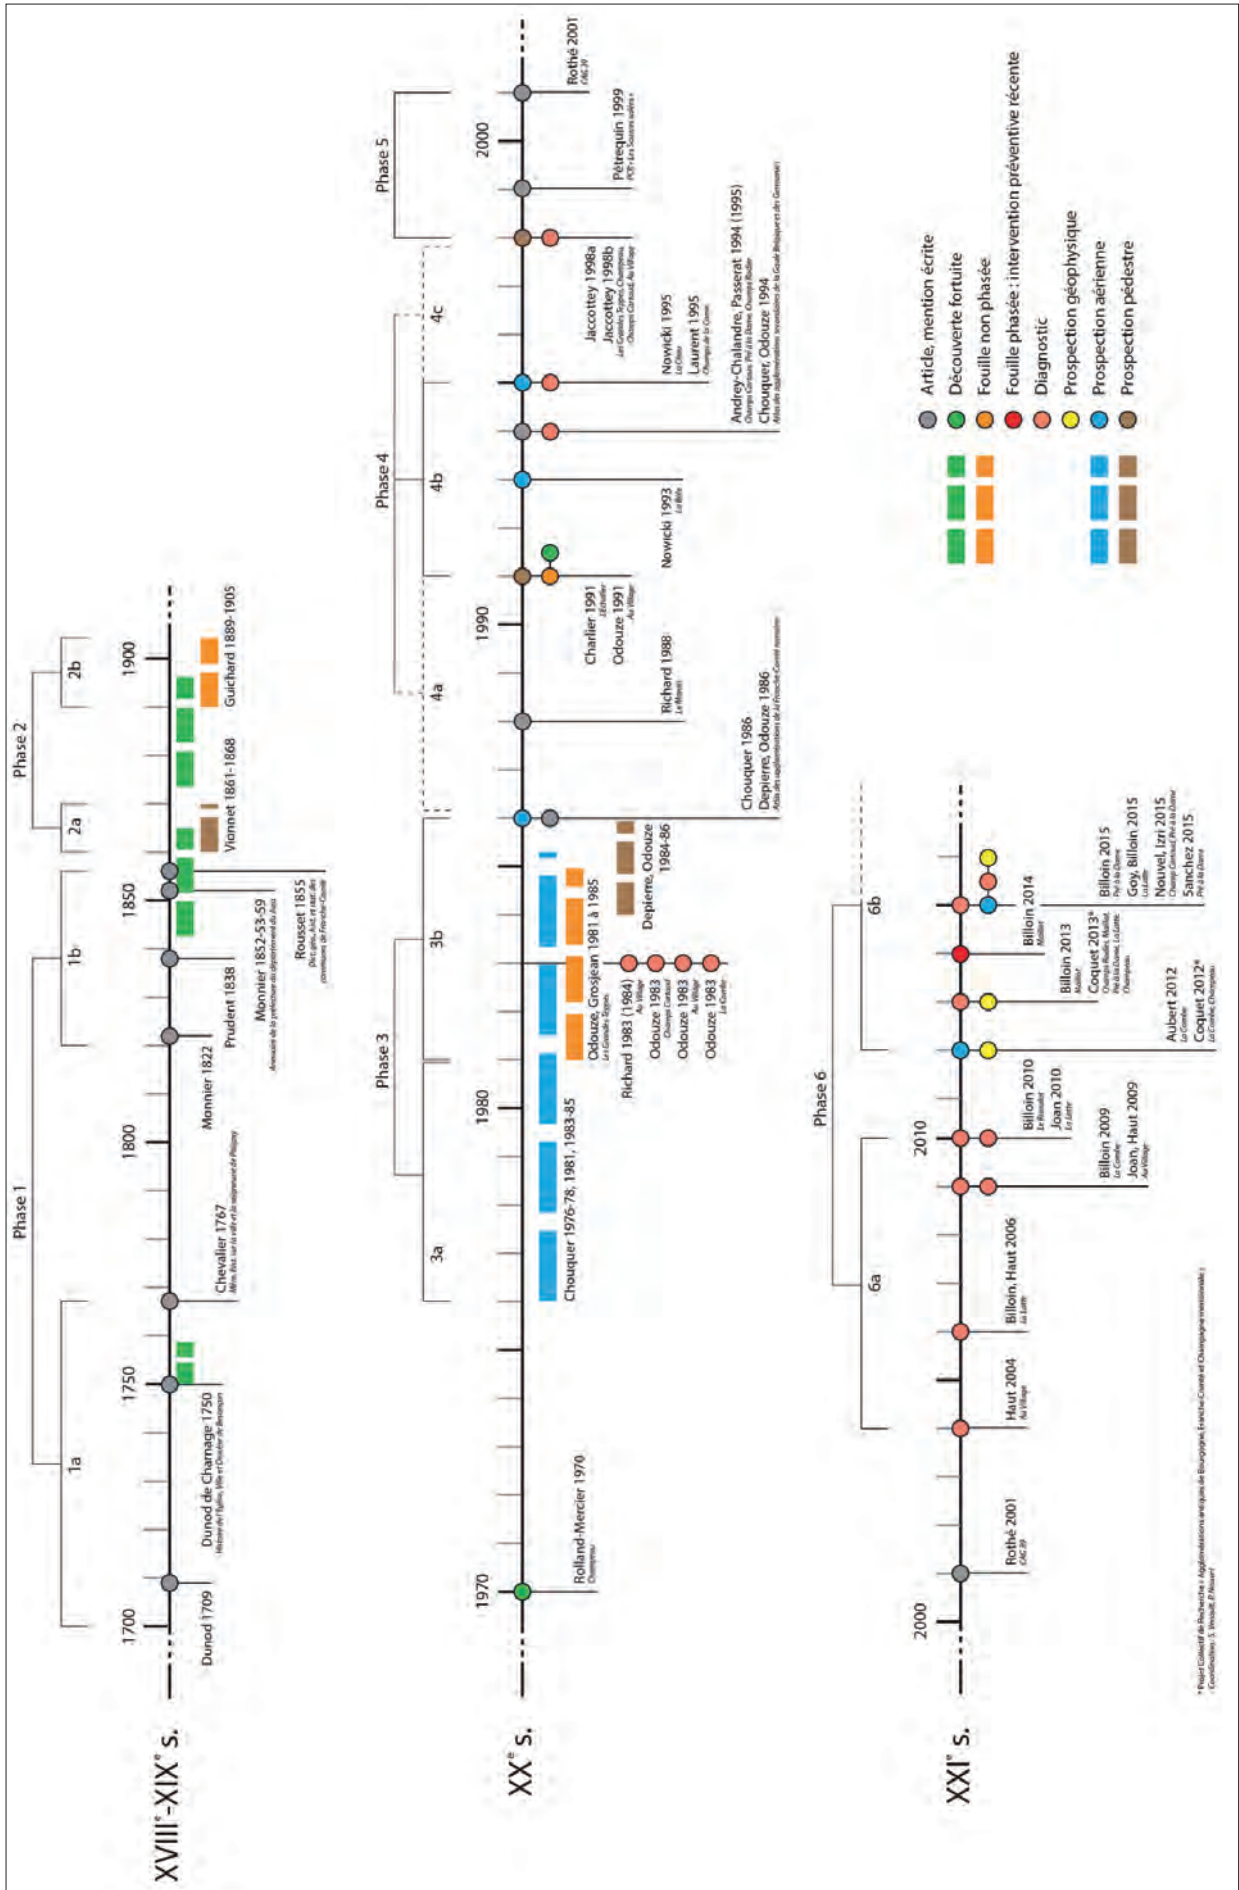

Grozon, Jura

Fig. 1 Grozon, Jura – frise chronologique des modes d'acquisition et de diffusion des données.

Grozon, Jura – Cartes des unités d'investigation (UI).

Grozon, Jura

Grozon, Jura – Cartes des unités de découverte (UD).
Nature de l'occupation par période.

Grozon, Jura

Grozon, Jura – Cartes des unités de découverte (UD).
Total des UD par phase de recherche.

Grozon, Jura