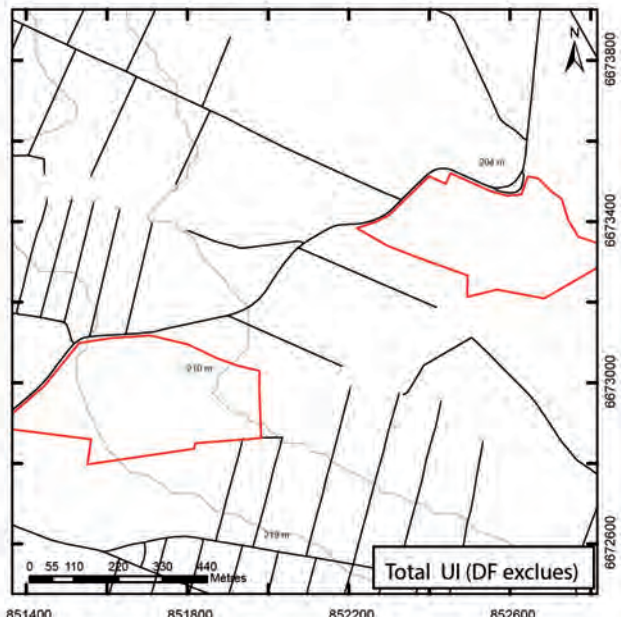

Boncourt-le-Bois, Côte-d'Or

Boncourt-le-Bois, Côte-d'Or – frise chronologique des modes d'acquisition et de diffusion des données.

Boncourt-le-Bois, Côte-d'Or – Cartes des unités d'investigation (UI).

Boncourt-le-Bois, Côte-d'Or

851400 851800 852200 852600

851400 851800 852200 852600

6673800
6673400
6673000
6672600
6673800
6673400
6673000
6672600
6673800
6673400
6673000
6672600

Boncourt-le-Bois, Côte-d'Or – Cartes des unités de découverte (UD).
Nature de l'occupation par période.

Boncourt-le-Bois, Côte-d'Or

Boncourt-le-Bois – Cartes des unités de découverte (UD).
Nature des activités artisanales par période.

Boncourt-le-Bois, Côte-d'Or