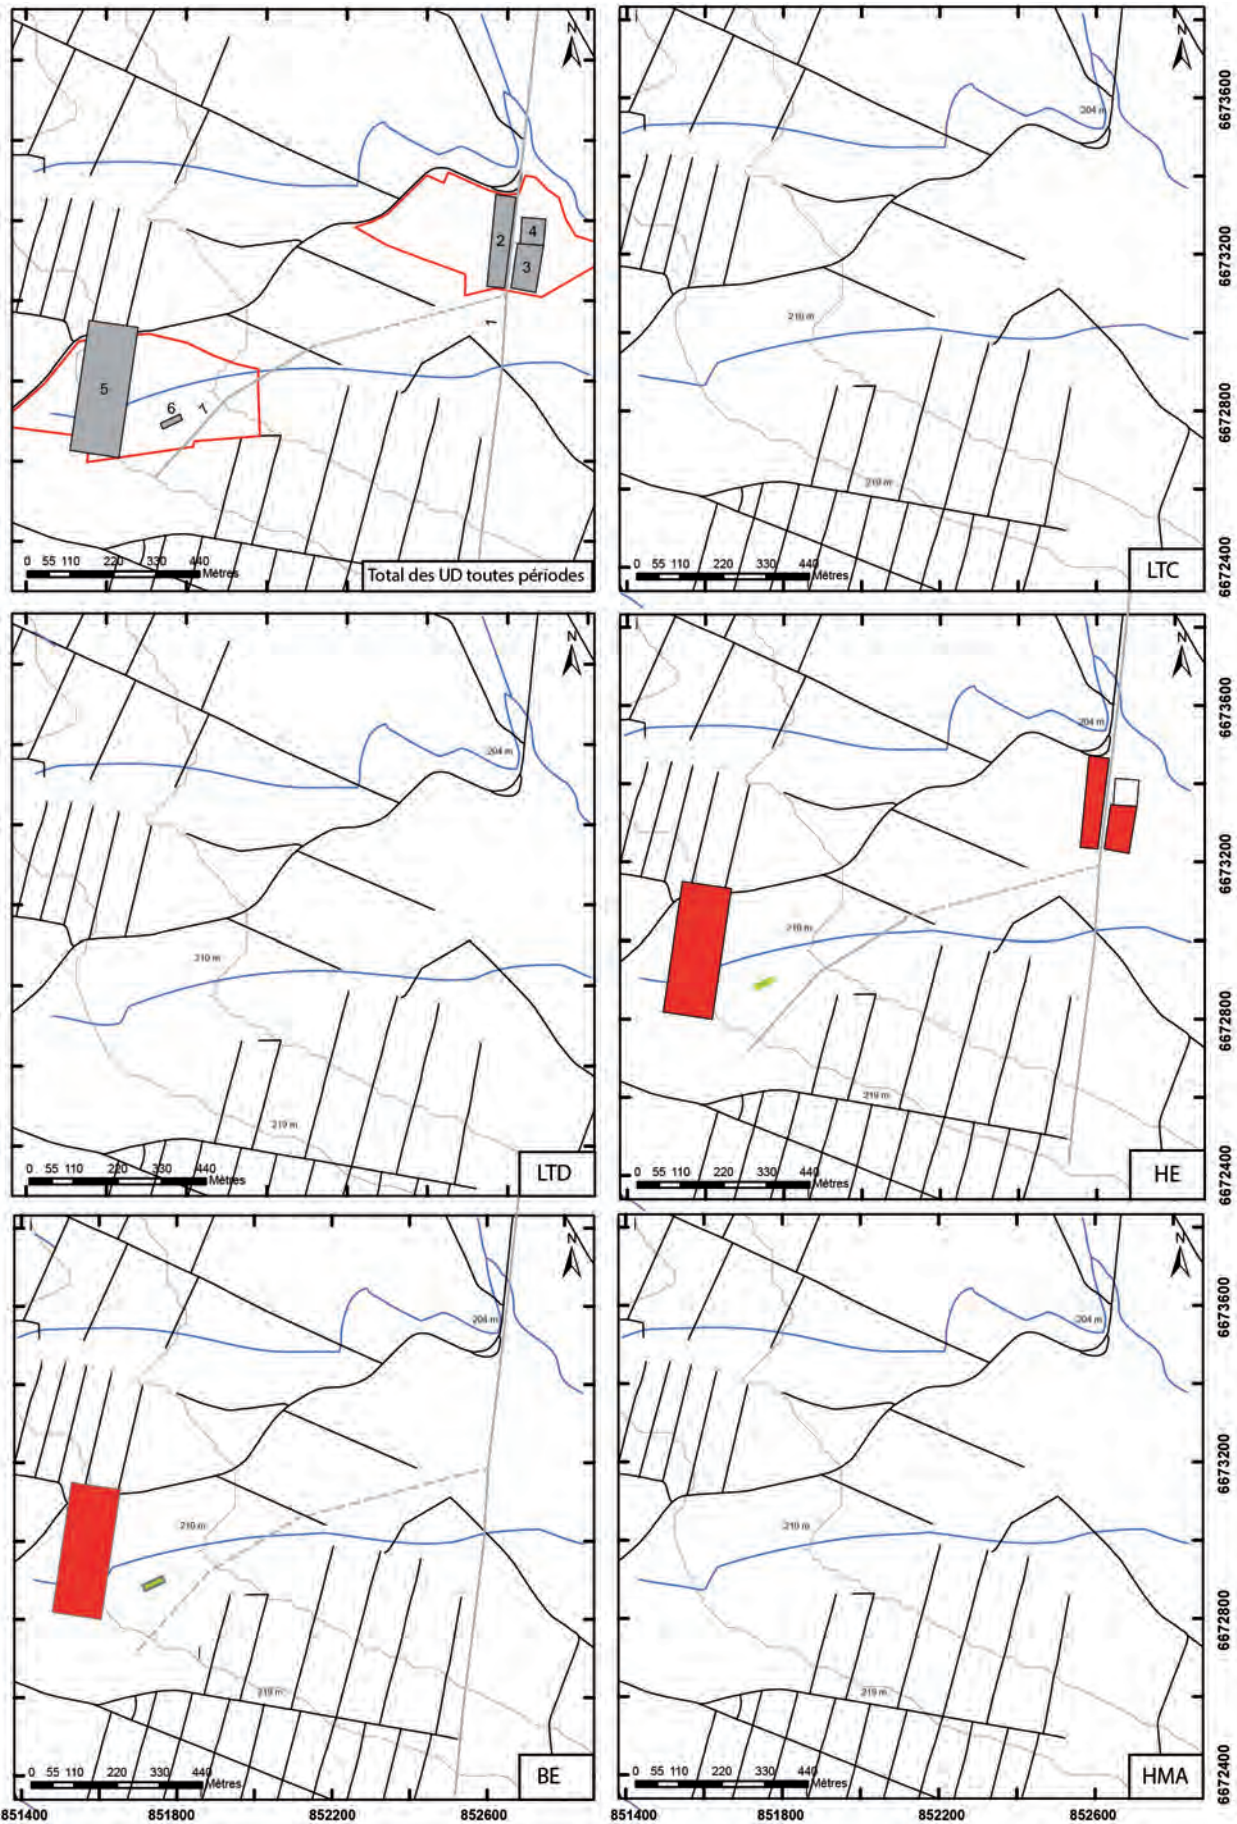

Boncourt-le-Bois, Côte-d'Or

Boncourt-le-Bois, Côte-d'Or – frise chronologique des modes d'acquisition et de diffusion des données.

Boncourt-le-Bois, Côte-d'Or – Cartes des unités d'investigation (UI).

Boncourt-le-Bois, Côte-d'Or

851400 851800 852200 852600

851400 851800 852200 852600

6673800
6673400
6673000
6672600
6673800
6673400
6673000
6672600
6673800
6673400
6673000
6672600

Boncourt-le-Bois, Côte-d'Or – Cartes des unités de découverte (UD).
Nature de l'occupation par période.

Boncourt-le-Bois, Côte-d'Or

Boncourt-le-Bois – Cartes des unités de découverte (UD).
Nature des activités artisanales par période.

Boncourt-le-Bois, Côte-d'Or