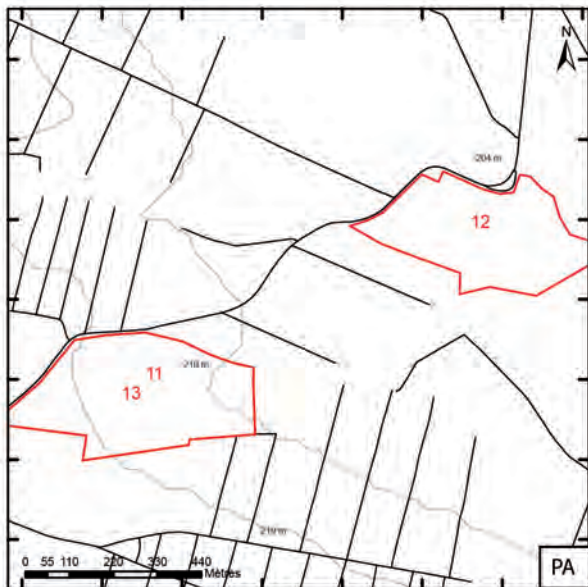

Boncourt-le-Bois, Côte-d'Or

Boncourt-le-Bois, Côte-d'Or – frise chronologique des modes d'acquisition et de diffusion des données.

Boncourt-le-Bois, Côte-d'Or – Cartes des unités d'investigation (UI).

Boncourt-le-Bois, Côte-d'Or

851400 851800 852200 852600

851400 851800 852200 852600

6673800
6673400
6673000
6672600
6673800
6673400
6673000
6672600
6673800
6673400
6673000
6672600

Boncourt-le-Bois, Côte-d'Or – Cartes des unités de découverte (UD).
Nature de l'occupation par période.

Boncourt-le-Bois, Côte-d'Or

Boncourt-le-Bois – Cartes des unités de découverte (UD).
Nature des activités artisanales par période.

Boncourt-le-Bois, Côte-d'Or