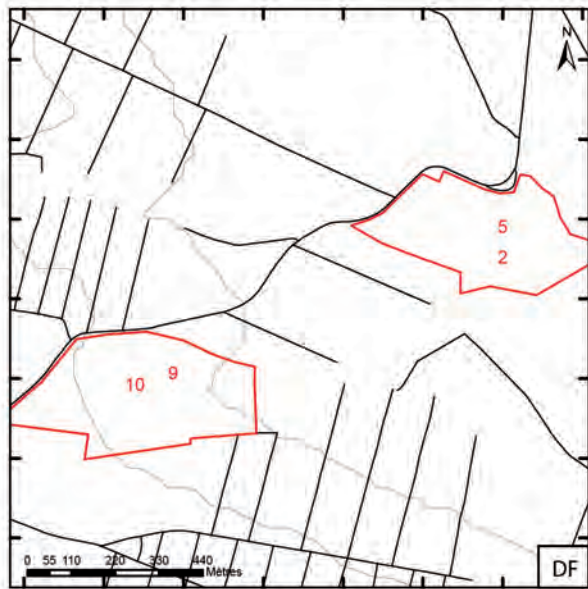

Boncourt-le-Bois, Côte-d'Or

Boncourt-le-Bois, Côte-d'Or – frise chronologique des modes d'acquisition et de diffusion des données.

Boncourt-le-Bois, Côte-d'Or – Cartes des unités d'investigation (UI).

Boncourt-le-Bois, Côte-d'Or

851400 851800 852200 852600

851400 851800 852200 852600

6673800
6673400
6673000
6672600
6673800
6673400
6673000
6672600
6673800
6673400
6673000
6672600

Boncourt-le-Bois, Côte-d'Or – Cartes des unités de découverte (UD).
Nature de l'occupation par période.

Boncourt-le-Bois, Côte-d'Or

Boncourt-le-Bois – Cartes des unités de découverte (UD).
Nature des activités artisanales par période.

Boncourt-le-Bois, Côte-d'Or