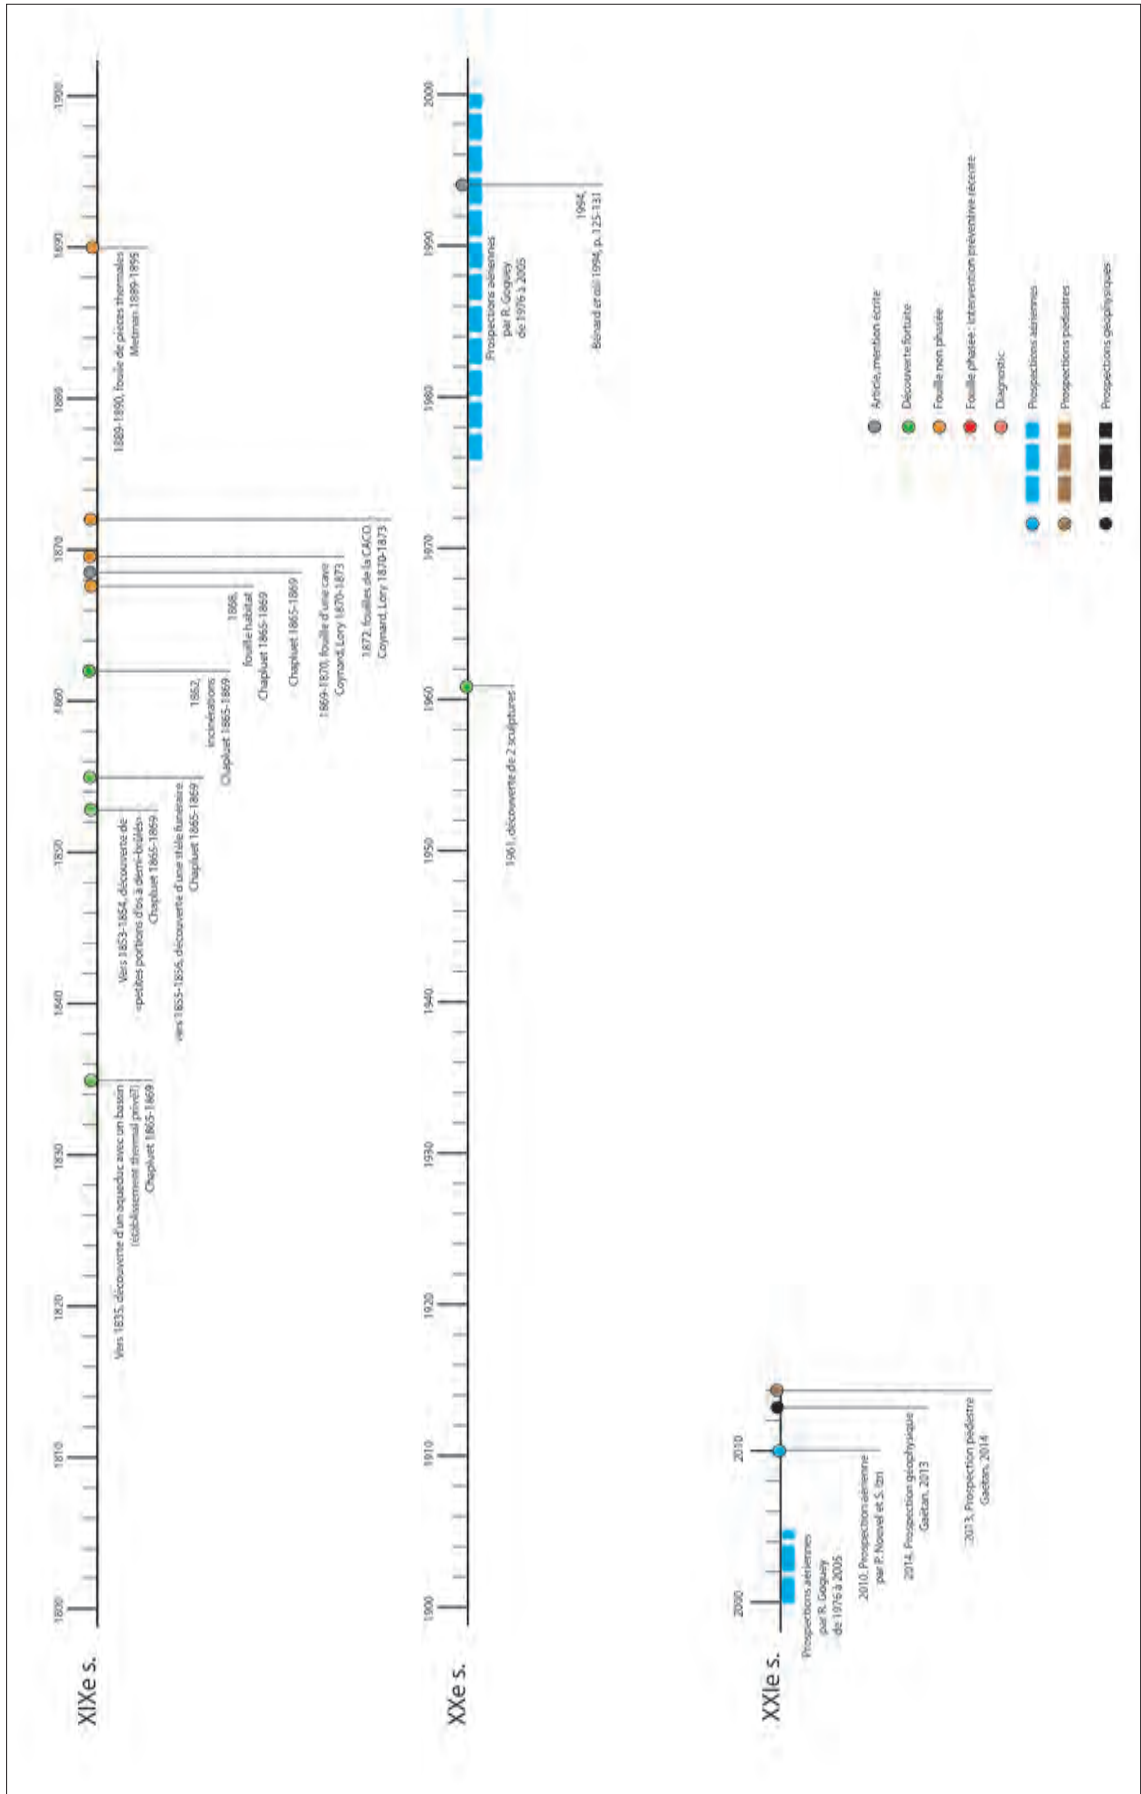

Beneuvre, Côte-d'Or

Beneuvre, Côte-d'Or – frise chronologique des modes d'acquisition et de diffusion des données.

Beneuvre, Côte-d'Or – Cartes des unités d'investigation (UI).

Beneuvre, Côte-d'Or

Beneuvre, Côte-d'Or – Cartes des unités de découverte (UD).
Nature de l'occupation par période.

Beneuvre, Côte-d'Or

Beneuvre, Côte-d'Or – Cartes des unités de découverte (UD).
Nature des activités artisanales par période.

Beneuvre, Côte-d'Or